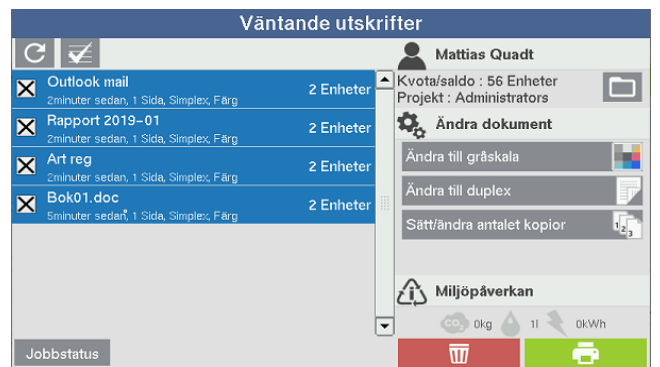

För mer information, villkor & priser är du välkommen att kontakta oss.