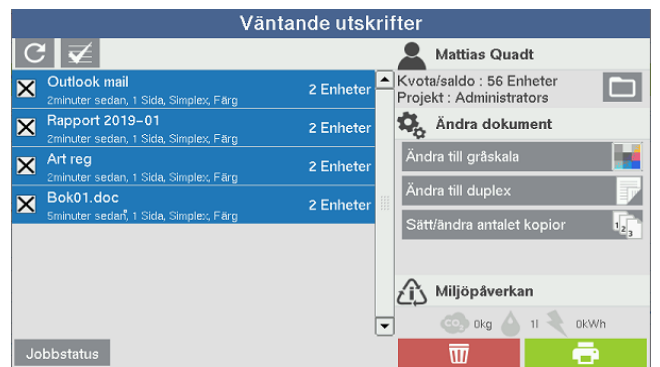

För mer information, villkor & priser kontakta oss
Kampanjen gäller till april 2021-04-30